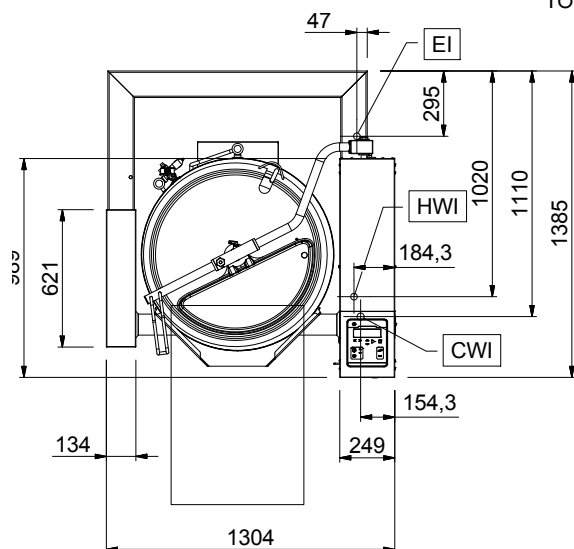

Front

Sida

CWII = Kallvatten
 EI = Elektrisk anslutning
 HWI = Varmvatten

Topp

Elektricitet

Spänning: 400 V/3N ph/50 Hz
 Effekt, max: 41.5 kW

Installation

Tipphöjd: 620 mm

Viktig information

Används ej som
 installationshandling. Begär
 separat
 installationsanvisning.

Arbetstemperatur, min: 30 °C
 Arbetstemperatur, max: 121 °C
 Käril (rund) diameter: 742 mm
 Käril (rund) djup: 555 mm
 Ytermått, bredd: 1305 mm
 Ytermått, djup: 1070 mm
 Ytermått, höjd: 1050 mm
 Nettokapacitet: 200 liter
 Tippningsmekanism: Automatisk
 Lager: Front