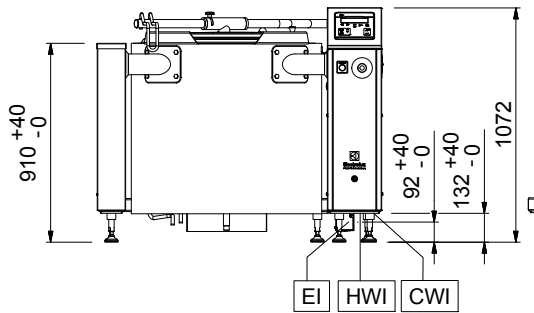

Front

Sida

CWII = Kallvatten
 EI = Elektrisk anslutning
 HWI = Varmvatten

Topp

Elektricitet

Spänning: 400 V/3N ph/50 Hz
 Effekt, max: 41.5 kW

Installation

Tipphöjd: 620 mm

Viktig information

Används ej som
 installationshandling. Begär
 separat
 installationsanvisning.

Arbetstemperatur, min: 30 °C
 Arbetstemperatur, max: 121 °C
 Käril (rund) diameter: 742 mm
 Käril (rund) djup: 555 mm
 Ytermått, bredd: 1305 mm
 Ytermått, djup: 1070 mm
 Ytermått, höjd: 1050 mm
 Nettokapacitet: 200 liter
 Tippningsmekanism: Automatisk
 Lager: Front