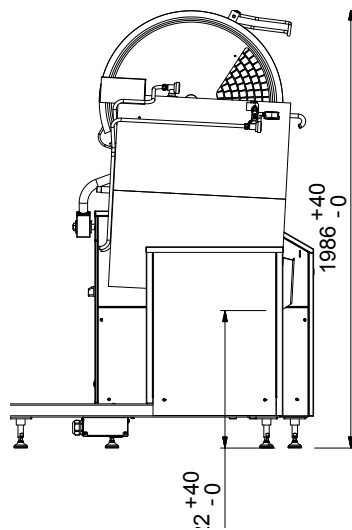

Hållbarhet

- Värmeisolering spar energi och håller lägre omgivningstemperatur.

Övriga Tillbehör

- Silplåt för 200L SMART grytor. rfr stål PNC 928027
- Redskapsvagn med plats för verktyg PNC 928043
till 5 kokgrytor (Silplåt,
omrörarverktyg, diskverktyg)
- Kort borste för utvändig rengörning PNC 928082
av kokgrytor, anslutes enkelt till
handduschen.
- Lång borste för utvändig rengörning PNC 928083
av kokgrytor, anslutes enkelt till
handduschen.
- Rengöringsverktyg för invändig PNC 928126
diskning av Promix 200L
- Vänsterpelare 600mm tipphöjd inkl. PNC 928169
ram med ben
- Ram med ben för 200L smart PNC 928181
kokgryta
- Fixeringskit för lutande eller halkiga PNC 928186
golv

Front

Sida

CWII = Kallvatten
 EI = Elektrisk anslutning
 HWI = Varmvatten

Topp

Elektricitet

Spänning: 400 V/3N ph/50 Hz
 Effekt, max: 41.5 kW

Installation

Tipphöjd: 620 mm

Viktig information

Används ej som
 installationshandling. Begär
 separat
 installationsanvisning.

Arbetstemperatur, min: 30 °C
 Arbetstemperatur, max: 121 °C
 Käril (rund) diameter: 742 mm
 Käril (rund) djup: 555 mm
 Ytermått, bredd: 1305 mm
 Ytermått, djup: 1070 mm
 Ytermått, höjd: 1050 mm
 Nettokapacitet: 200 liter
 Tippningsmekanism: Automatisk
 Lager: Front